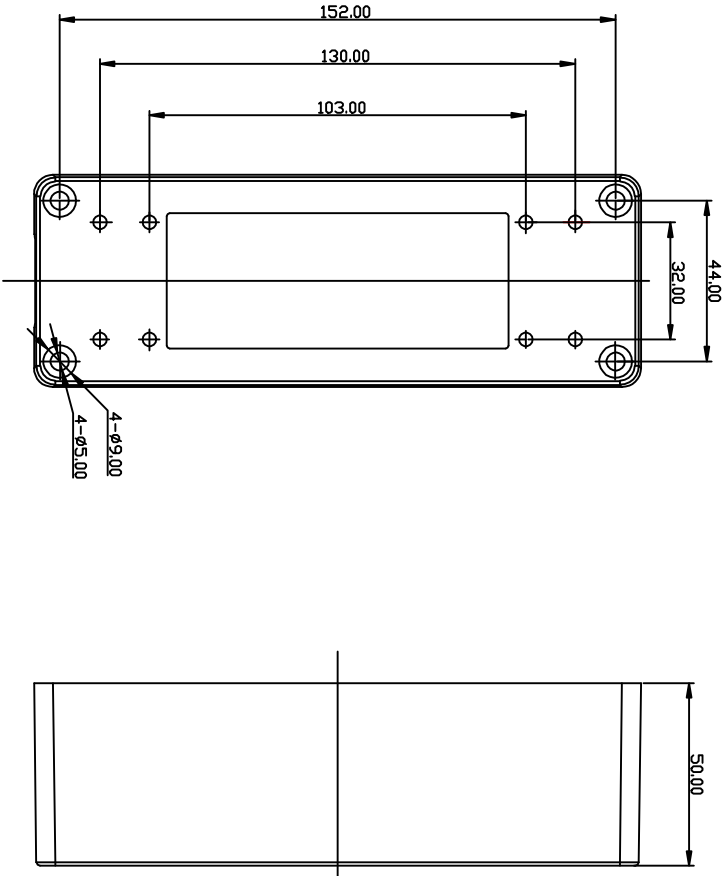

REVISION DATA			
SYM	DESCRIPTION	DATE	APPROVED

Tolerance		SIGNATURE	DATE	Units	mm	宁波群科瑞连接器有限公司 NINGBO QUNKEUI CONNECTOR CO., LTD.	PART NAME:	接线盒-1624	REV
0~≤6 ±0.10	DRAM			Size	A4		Drawing NO.		A
6~≤20 ±0.15	DESIGN			Scale		Material			
20~≤50 ±0.20	CHECK			Sheet					
50~≤80 ±0.30	APPROVE			Proj.					